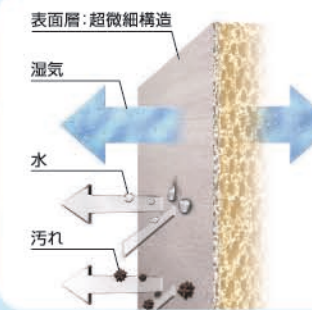

シャワーノズルやセンサー付き等、特殊な蛇口の場合は別途工事が必要になります。

使いやすい
 立ち上げ工事

天井に穴を開けて、専用蛇口をつくり浄水器と接続します(有料)
 蛇口がつかない場合の穴あけ工事(水栓金具込)
12,650円(税込)～15,950円(税込)
 ※水栓の種類により異なります。

健康
03
 FRS

放っておくと
 毎日カビを
 吸ってる!?

FRS工法とは

FRS工法とはハウスクリーニングとは異なり、カビ(真菌)や菌類を根元から死滅させ除去し、カビ(真菌)の発生しにくい環境を作る工法です。FRS工法の特長は特殊薬剤を使用し、液剤が内部に浸透する事で奥深いカビ(真菌)の核菌を分解し元から取り除き根絶させるのでこすり洗いのことなく、40㎡程度までなら1日でカビの除去が出来ます。(防カビコートを施工する場合は翌日施工となります)

【施工対象材】コンクリート・モルタル・タイル・漆喰・サイディング・石材・木材・ビニールクロス・畳・塗表面・墓石など

FRS 工法研究会施工実績1600件以上!!

アルファテックは(一社)日本住環境カビ研究協会 FRS 工法研究会会員です。

施工 before&after

トイレビニールクロス

システムバス床面

〈参考価格〉
 ・浴室カビ落とし
 (一般住宅天井・壁・床/浴室別途)
 ～1坪 **30,000円**(税別)
 33,000円(税込)

1.25坪 **35,000円**(税別)
 38,500円(税込)

根本から断つべし!
 健康を害するカビをプロが
 徹底的に調査・研究して
 開発したFRS法

健康
02
 エコカラット

壁に設置するだけ!
 安心できる空気環境に
 新しく光(コイズミ)との
 コラボで空間提案

エコカラット4つの特長

HUMIDITY CONTROL
 湿度がちょうどいい、
 という賢況。

LESS ODOR
 においが気にならない、
 という快適

TOXIC REDUCTION
 有害物質から守って
 あげる、という安心。

WATER PROOF
 キレイがつつく、
 という満足。

湿気は通すけれど、
 水や汚れは
 ほぼ通さない。

自然と心地いい湿度に調湿、気になるにおいをすっきり脱臭、住まいの有害物質を低減、さらにお手入れも簡単です。

施工は床面積の25%だけでいい!

空間全体の調湿効果を発揮する目安として、その空間の床面積のおよそ1/4以上の壁面積に施工していただくことをおすすめしています。ニオイに関しては、これよりも少ない面積でも効果を感じられることがあります。