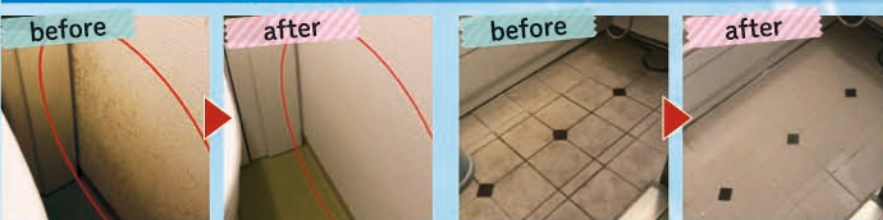

シャワーノズルやセンサー付き等、特殊な蛇口の場合は別途工事が必要になります。

使いやすい
 立ち上げ工事

天井に穴を開けて、専用蛇口をつくり浄水器と接続します(有料)
 蛇口がつかない場合の穴あけ工事(水栓金具込)
12,650円(税込)～15,950円(税込)
 ※水栓の種類により異なります。

健康
03
 FRS

放っておくと
 毎日カビを
 吸ってる!?

FRS工法とは

FRS工法とはハウスクリーニングとは異なり、カビ(真菌)や菌類を根元から死滅させ除去し、カビ(真菌)の発生しにくい環境を作る工法です。FRS工法の特長は特殊薬剤を使用し、液剤が内部に浸透する事で奥深いカビ(真菌)の核菌を分解し元から取り除き根絶させるのでこすり洗いのことなく、40㎡程度までなら1日でカビの除去が出来ます。(防カビコートを施工する場合は翌日施工となります)

【施工対象材】コンクリート・モルタル・タイル・漆喰・サイディング・石材・木材・ビニールクロス・畳・塗表面・墓石など

FRS 工法研究会施工実績1600件以上!!

アルファテックは(一社)日本住環境カビ研究協会 FRS 工法研究会会員です。

施工 before&after

トイレビニールクロス

システムバス床面

〈参考価格〉
 ・浴室カビ落とし
 (一般住宅天井・壁・床/浴室別途)
 ～1坪 **30,000円**(税別)
 33,000円(税込)